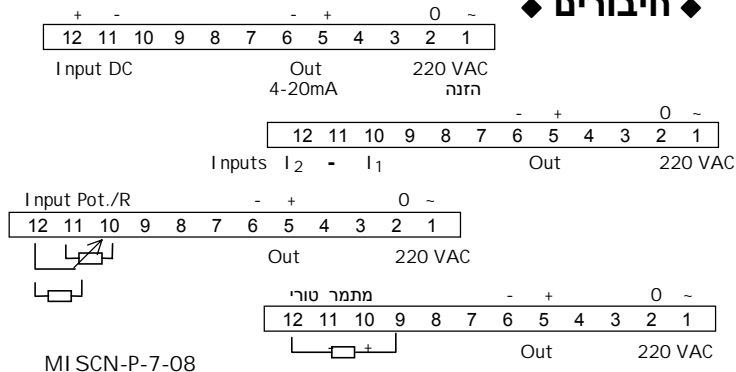

מתמר אותות מבודד MI SCN

◆ תאור כללי ◆

סידרת מתמרי אותות חשמליים הופכים אותות כניסה שונים לאות יציאה DC 0-10 V / 4-20 mA או לאות ממוצע של שתי כניסות. קיים דגם להוצאת שורש ריבועי של אות כניסה.

◆ מפרט ◆

דיוק: $\pm 0.1\%$ F.S
 לכניסת PT-100: $\pm 0.2\%$ F.S
 הזנה: 115 VAC / 230 VAC
 כניסה: זרם/ מתח DC, רגש טמפ' PT-100, (לפי הזמנה)
 התנגדות חיצונית (2 / 3 wire), מתמר טורי, שתי כניסות 4-20mA (לקבלת אות ממוצע).
 יציאה: 4-20 mA או 0-10 V או אחרת
 בידוד גליוני בין כניסה ליציאה: 1500 VDC
 טמפ' סביבה: $-20 \div +65$ °C
 זיורד: קופסא פלסטית NORYL
 מידות: W 70 x H 73 mm x L90 mm
 חיבורים: ע"י מהדק חיבור נשלף (12 הדקים)
 התקנה: על פס DIN

⊕ למתח הזנה 24VDC (12 VDC) ראה דף למכשיר MI SCN-24.

◆ דגמים ◆

יציאה	כניסה	דגם	מידת
4 -20 mA $R_{LOAD} < 800 \Omega$	4-20 mA $R_{in} < 25 \Omega$	MI SCN - CTC	זרם DC
0 -10 V $R_{LOAD} > 1 K\Omega$		MI SCN - CTV	
4 -20 mA $R_{LOAD} < 800 \Omega$	/ 0-10 VDC / 0-60 mVDC 0-100 VDC או אחרת $R_{in} > 10 M\Omega$	MI SCN - VTC-...	מתח DC
0 -10 V $R_{LOAD} > 1 K\Omega$		MI SCN - VTV-...	
לכל היציאות	אופציה: ל- $0 \div 10$ V $R_{in} > 100 M\Omega$...- HI	
אופציה: ל- $0 \div 10$ V $R_{LOAD min} > 300 \Omega$	לכל הכניסות	...- L	
4 -20 mA $R_{LOAD} < 800 \Omega$	$I_1 = 4-20$ mA $R_{in} < 25 \Omega$ $I_2 = 4-20$ mA $R_{in} < 25 \Omega$	MI SCN - AV	ממוצע של 2 כניסות
0 -10 V או 4 -20 mA	$-100 \div +500$ °C	MI SCN - RTD	PT-100
0 -10 V או 4 -20 mA	$R = 0 \div 100$ KΩ [(2) 3 חוט']	MI SCN - POT(R)	התנגדות חיצונית
0 -10 V או 4 -20 mA	4-20 mA כולל הזנת מתמר טורי 24V	MI SCN - TWT	4-20 mA של מתמר טורי

◆ חיבורים ◆

◆ כיוול ◆

המכשיר יוצא ממפעלנו כשהוא מכיל לפי דרישת הלקוח. במידת הצורך ניתן לכוון אות יציאה ע"י פוט' ZERO ו-SPAN הנמצאים מאחרי הפנל הקדמי (ניתן לפתוח הפנל כלפי מעלה). הכיוול נבצע בעזרת מכשירים מתאימים (מאשרים ע"י מעבדה מוסמכת).