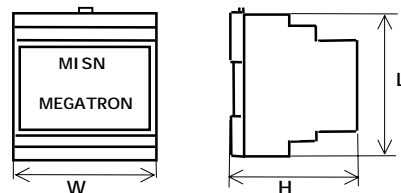

◆ מידות ◆

megatron electronics & controls ltd

Manufactures & Representatives for Control Equipment

מגטרון אלקטרוניקה ובקרה בע"מ

יצרנים ומפיצים של ציוד מיכשור בקרה והתערה

Web site: <http://www.megatron.co.il>

טל. 04-8410704, פקס. 04-8410705, רח' מרקובי 12 ת.ד. 25205 חיפה 31251